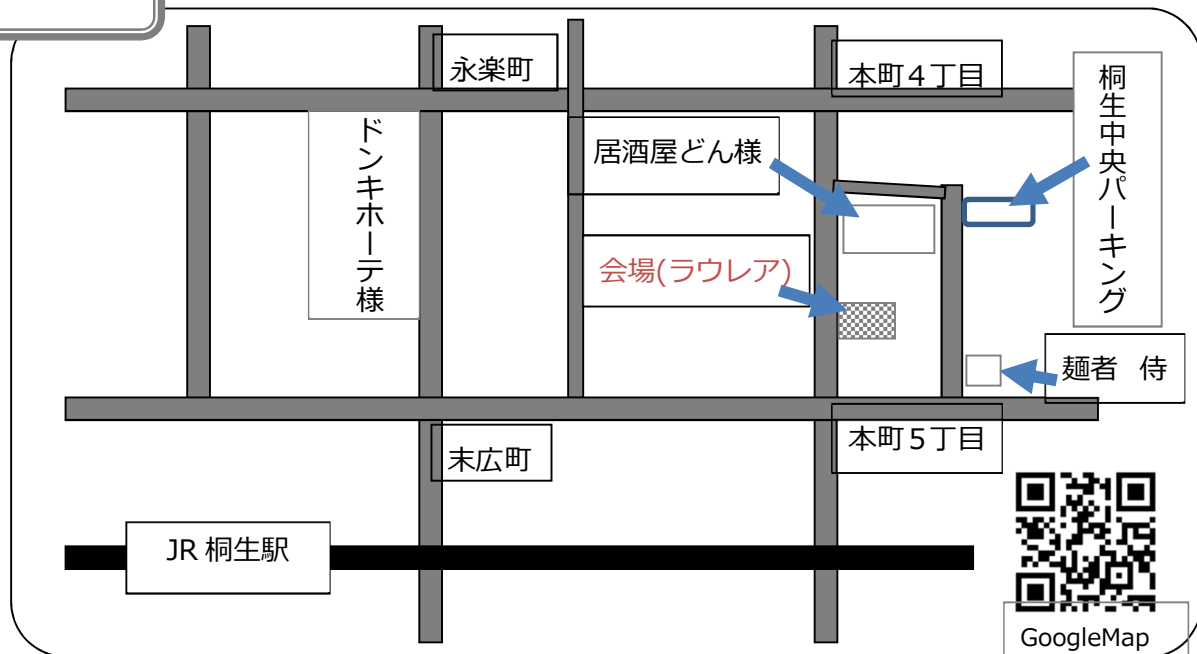

### 募集内容

男性：農業をしている又は農業に興味のある方。

女性：農業に興味のある方から、農業男子ってどんな人～？

という方まで幅広く募集します。

もちろん、農業に携わっている女性の方も大歓迎です。

(男女共に、20代～40代で未婚の方が対象になります。)

### 会場地図

※駐車場は『桐生中央パーキング』桐生市本町 5-67 (ラウレア様まで徒歩 1 分)・『仲町パーキング』桐生市仲町 2-8-25 (ラウレア様まで徒歩 4 分) がございます。

駐車場代は参加料金に含まれておりませんのでご了承ください。当日は、『桐生中央パーキング』にて案内スタッフもおりますので、ナビでお越しの方は『桐生中央パーキング』の住所でお越しください。