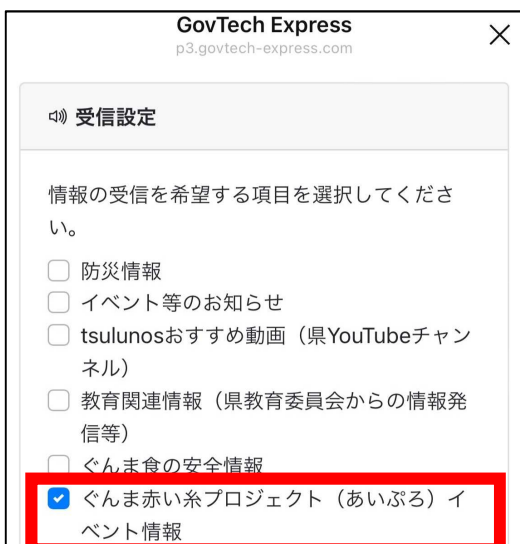

※詳細は「ぐんまスマイルライフ」をご覧ください。

※参加費はイベントごとに異なります。

スマイルライフは
上記QRコードから

こんな方におすすめ！

- ★結婚はしたいけど、出会いの機会がなくて困っている。
- ★マッチングアプリも試したけど、会うまでに連絡を取り合うよりも最初から対面で話をする方が自分には合っている気がする…。

※QRコードは(株)デンソーウェーブの登録商標です。

問合せ先

群馬県 生活こども部 生活こども課

トーク画面下部「通常メニュー」
の中の「受信設定」をタップ

手順③

「受信設定」、「入力フォームを開く」を順番にタップ

手順④

受信を希望する項目のうち「ぐんま赤い糸プロジェクト（あいぷろ）イベント情報」
を選択して、一番下の「送信」をタップして完了！

一番下までスクロールすると
「送信」ボタンが出てきます

※配信解除の際は、同様の手順でチェックを外してから「送信」をタップしてください。