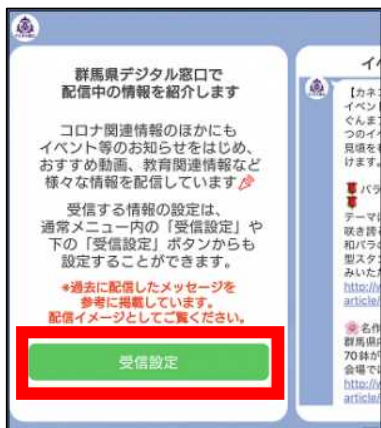

※詳細は「ぐんまスマイルライフ」をご覧ください。

※参加費はイベントごとに異なります。

スマイルライフは
上記QRコードから

こんな方におすすめ！

- ★結婚はしたいけど、出会いの機会がなくて困っている。
- ★マッチングアプリも試したけど、会うまでに連絡を取り合うよりも最初から対面で話をする方が自分には合っている気がする…。

※QRコードは(株)デンソーウェーブの登録商標です。

問合せ先

群馬県 生活こども部 生活こども課

【電話】027-226-2392

【メール】kodomomirai@pref.gunma.lg.jp

LINE版あいぷろ通信の受信登録方法

※ご利用にはスマートフォン版LINEアプリが必要になります。

手順①

以下のQRコードを読み取り
「群馬県デジタル窓口」を友だちに追加

※QRコードは(株)デンソーウェーブの登録商標です

手順②

トーク画面下部「通常メニュー」
の中の「受信設定」をタップ

手順③

「受信設定」、「入力フォームを開く」を順番にタップ

手順④

受信を希望する項目のうち「ぐんま赤い糸プロジェクト（あいぷろ）イベント情報」
を選択して、一番下の「送信」をタップして完了！

一番下までスクロールすると
「送信」ボタンが出てきます

※配信解除の際は、同様の手順でチェックを外してから「送信」をタップしてください。