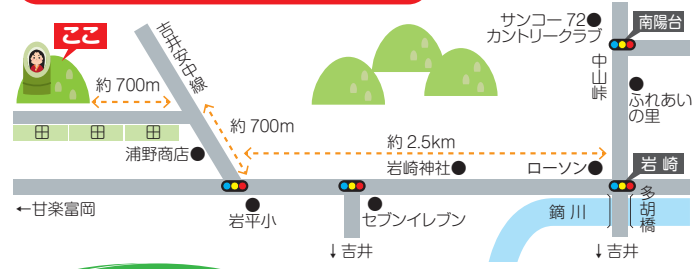

「かぐや姫の里」案内図

お申し込みはメールにて

氏名・性別・年齢・住所・電話番号、及び
雨天の場合順延いたしますので、**9月29日**
でも参加可能かご連絡ください。
★昼食は、バーベキューを予定しております。

一般財団法人
セブン-イレブン記念財団

この活動は一般財団法人セブン-イレブン記念財団の
助成を受けています

メールにて
お申し込みください

NPO法人 ふるさと再生ネットワーク

✉ xxbcs610@ybb.ne.jp ☎ 027-388-2498 (担当：金沢)

〒370-2139 高崎市吉井町上奥平 393