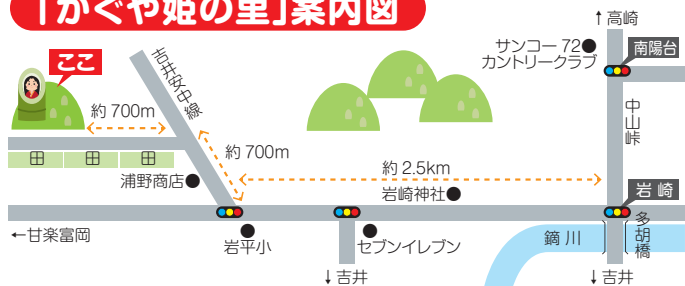

25歳~52歳
までの独身男女

会場

かぐや姫の里 (案内図をご参照ください)
高崎市吉井町上奥平 520 番地

参加費

男性 3,000円
女性 2,000円
(昼食代込み・傷害保険付)

たけのこ 2本
お土産付

「かぐや姫の里」案内図

お申し込みはメールにて